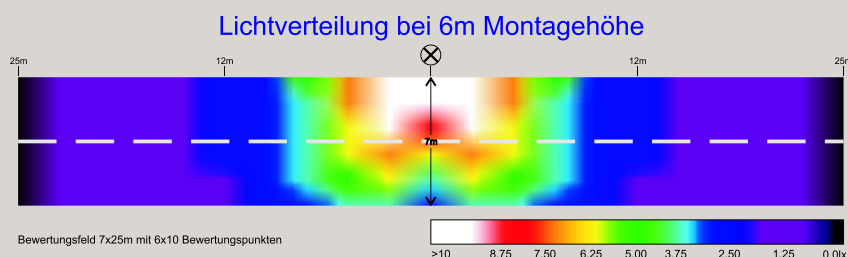

Flexface

Lichtverteilungsdiagramm:

Beleuchtungsstärke: E_{max} 11,8lx - E_{min} 0,53lx - E_n 2,97lx

A-3003 Gablitz bei Wien
Linzer Straße. 139 - 141
www.austroflex.at

office@austroflex.at
Tel.: +43(0)2231/63430
Fax: +43(0)2231/64208